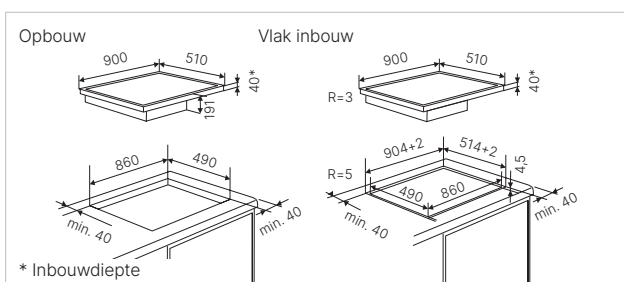

Accessoires:

- FlexiGrill Acc. nr. 1303 € 275,-

KMI 9350.0 SR zwart, frameless € 3.399,-