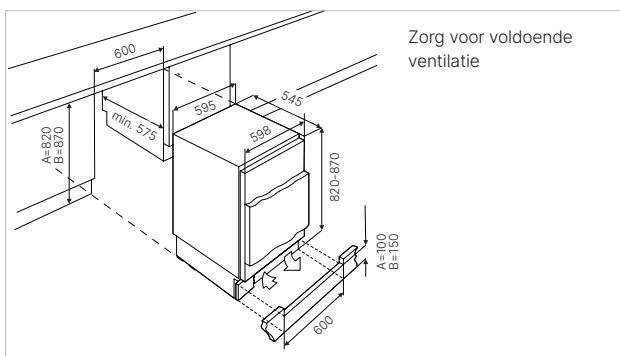

Technische gegevens:

- Jaarlijks energieverbruik 92 kWh
- Afmetingen van het toestel b x h x d ca. 595 × 820 × 545 mm
- Nismaten b x h x d ca. 600 × 820 × 575 mm
- Geluidsniveau 35 dB

FKU 1540.0i

Deur-op-deur systeem

€ 969,-