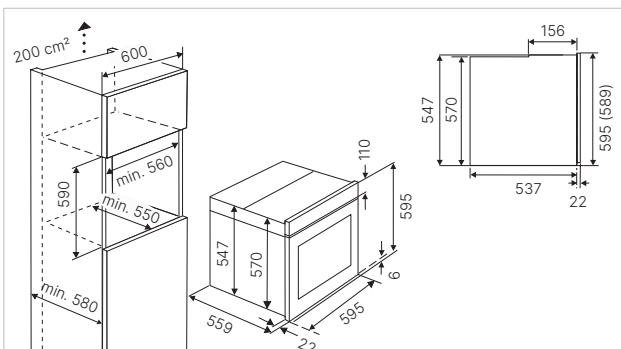

Standaardtoebehoren:

- 1 Universeel blik, glas; 1 Grillrooster

BP 6332.0 KSM6 MattBlack, incl. handgreep € 1.799,-