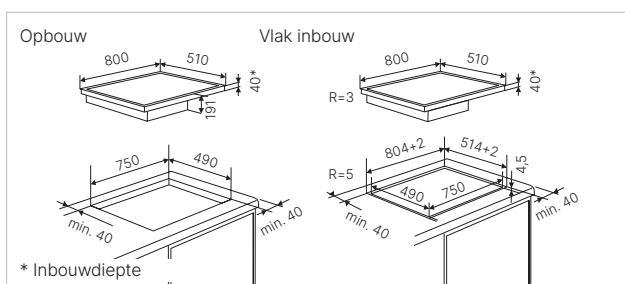

Accessoires:

- FlexiGrill Acc. nr. 1303 € 275,-

KMI 8350.0 SR zwart, frameless € 2.999,-