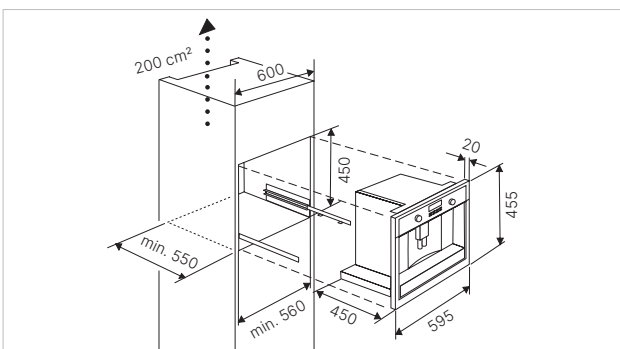

Technische gegevens:

- Aansluitwaarde 1,35 kW (stekkerklaar)

CKV 6800.0 S Zwart, **exclusief** Design-Kit € 3.199,-
DK 5001 Design-Kit Black Velvet € 96,-