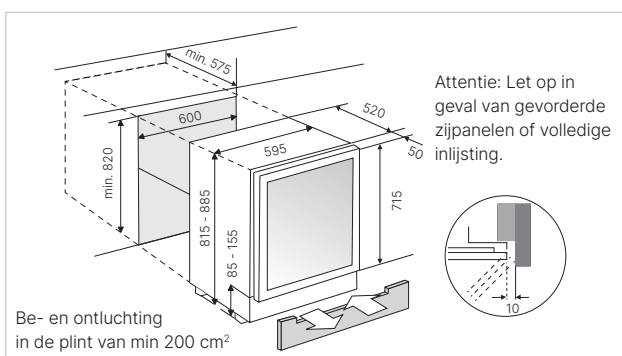

FWKU 1531.0 S

Design zwart

€ 1.299,-