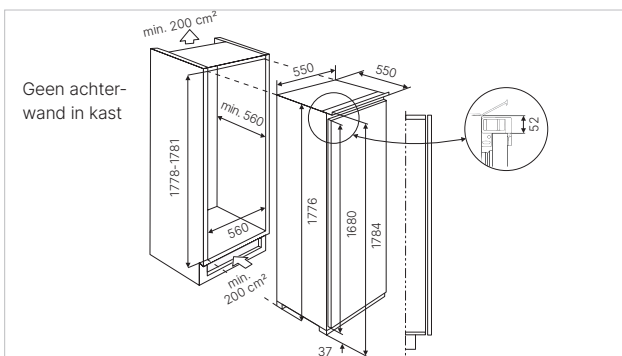

Technische gegevens:

- Jaarlijks energieverbruik 231 kWh
- Diepvriescapaciteit 9 kg/24 uur
- Bewaartijd bij storingen 13 uur
- Afmetingen van het toestel b x h x d ca. 540 x 1.775 x 545 mm
- Nismaten b x h x d ca. 560 x 1.780 x 560 mm
- Geluidsniveau 41 dB

FK 8550.0i Deur-op-deur systeem € 1.599,-