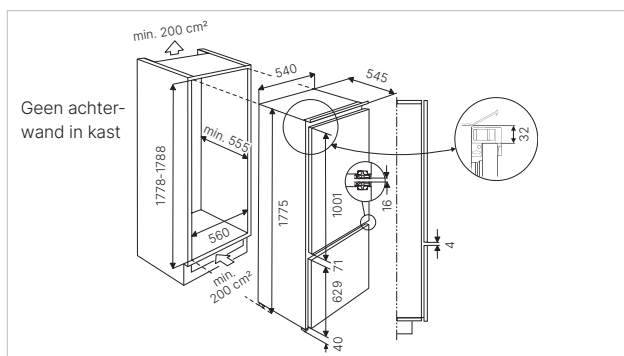

FKG 8540.0i Deur-op-deur systeem € 1.659,-