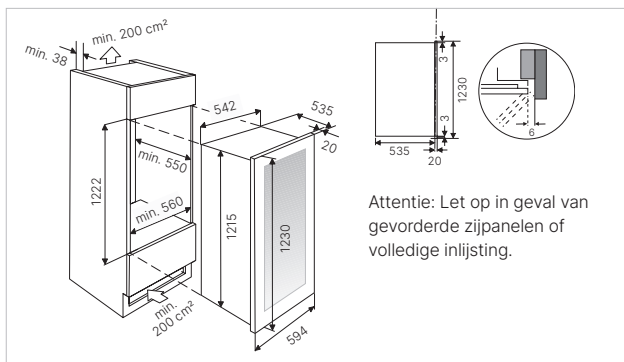

FWK 4800.0 S DK 8805

Design zwart glas
Greep Black Velvet € 2.699,-
€ 72,-