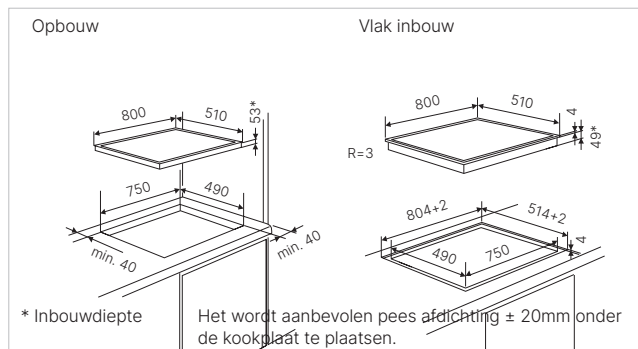

Accessoires:

- FlexiGrill Acc. nr. 1303 € 275,-
- Voor verdere kook accessoires zie einde van het hoofdstuk

KI 8550.0 KSMR

MattBlack, frameless

€ 1.399,-