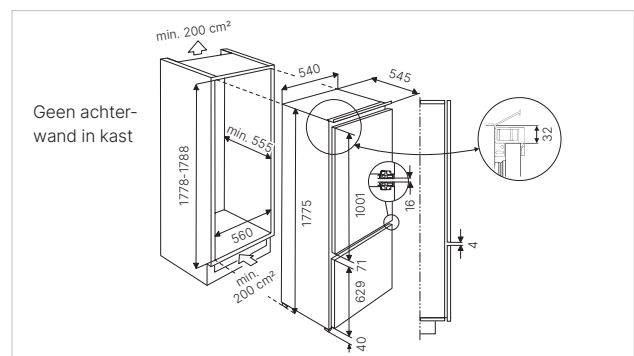

FKG 8340.0i Sleepdeur systeem € 1.099,-