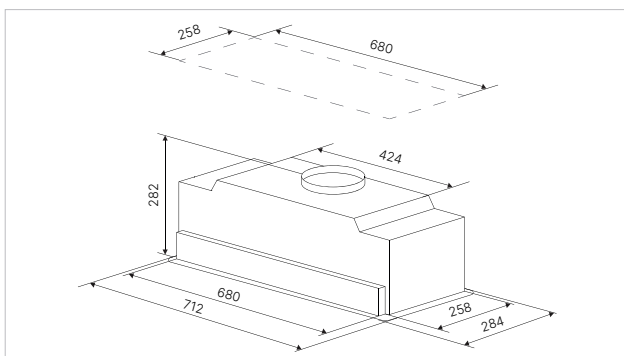

Accessoires:

- Koolstoffilter Acc. nr. 881 € 31,-
  (2 stuks noodzakelijk)

DEL 8550.0 E RVS € 779,-