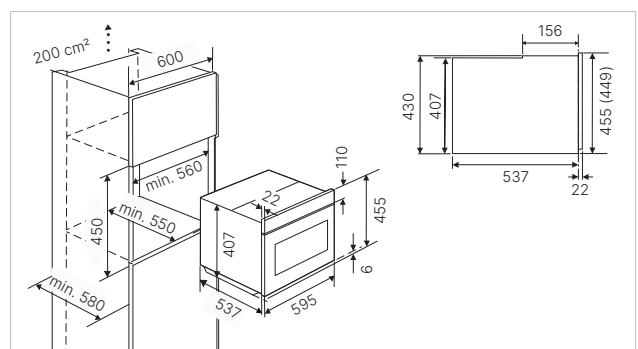

Standaardtoebehoren:

- 1 Universeel blik, glas; 1 Grillrooster

CBM 6550.0 S Zwart, **exclusief** Design-Kit € 1.799,-
DK 5000 Design-Kit Black Velvet € 215,-

CBM 6350.0 S Zwart, **exclusief** Design-Kit € 1.599,-
DK 5000 Design-Kit Black Velvet € 215,-