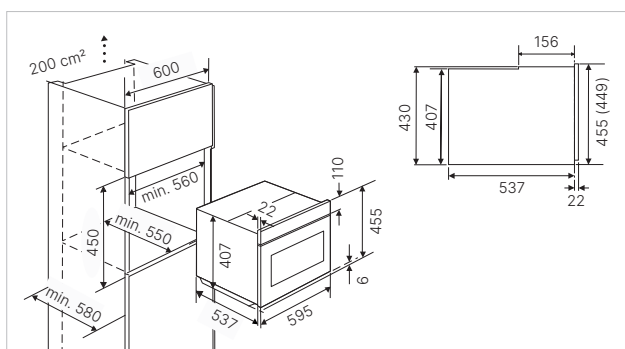

Standaardtoebehoren:

- 1 Universeel blik, glas; 1 Grillrooster

CBM 6550.0 S Zwart, **exclusief** Design-Kit € 1.799,-
DK 5000 Design-Kit Black Velvet € 215,-

CBM 6350.0 S Zwart, **exclusief** Design-Kit € 1.599,-
DK 5000 Design-Kit Black Velvet € 215,-