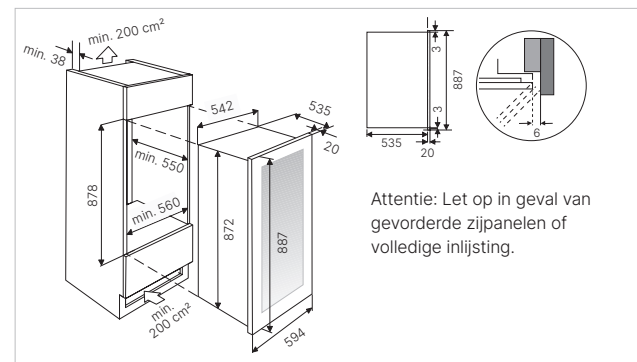

FWK 2800.0 S DK 8805

Design zwart glas
Greep Black Velvet € 1.989,-
€ 72,-