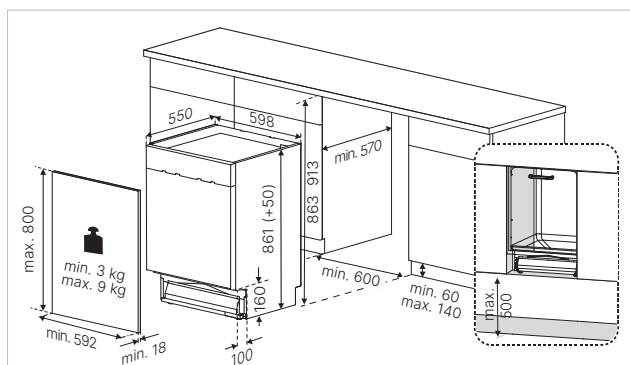

Technische gegevens:

1. Aansluitwaarde 2,1 kW (stekkerklaar)
   - Energieverbruik* per 100 bedrijfscycli 97 kWh
   - Waterverbruik* per bedrijfscyclus 9,5 liter, 9,5 liter
   - Afmetingen van het toestel b x h x d ca. 598 × 861-911 × 550 mm
   - Nismaten b x h x d ca. 600 × 863-913 × 570 mm
2. in ECO-programma

GX 6500.0 v volledig geïntegreerd **1.299,-**