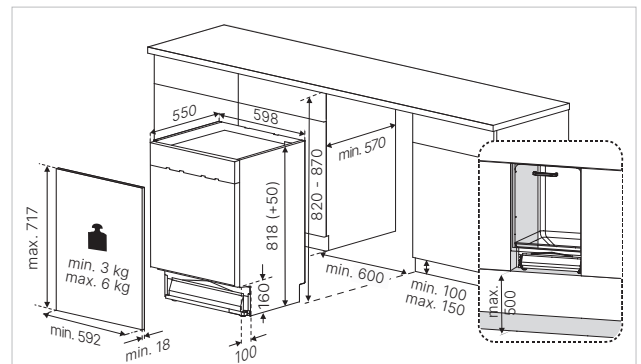

Technische gegevens:

- Aansluitwaarde 2,1 kW (stekkerklaar)
- Energieverbruik* per 100 bedrijfscycli 97 kWh
- Waterverbruik* per bedrijfscyclus 9,5 liter
- Afmetingen van het toestel b x h x d ca. 598 x 818-868 x 550 mm
- Nismaten b x h x d ca. 600 x 820-870 x 570 mm

* in ECO-programma

G 6300.0 v volledig geïntegreerd € 899,-