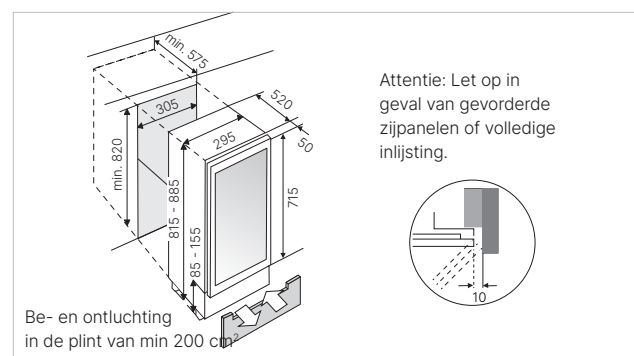

FWKU 1531.0 S

Design zwart

€ 1.299,-