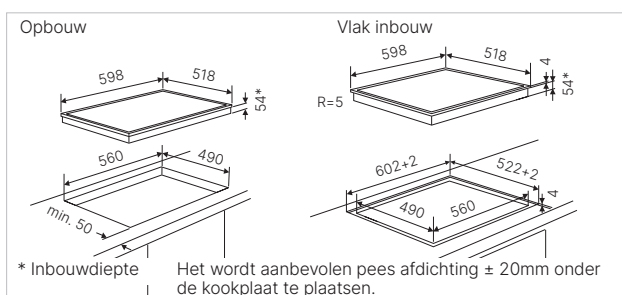

Accessoires:

- Profiel RVS Acc. nr. ZK 0600 € 71,-

KI 6330.0 SR zwart, frameless € 959,-