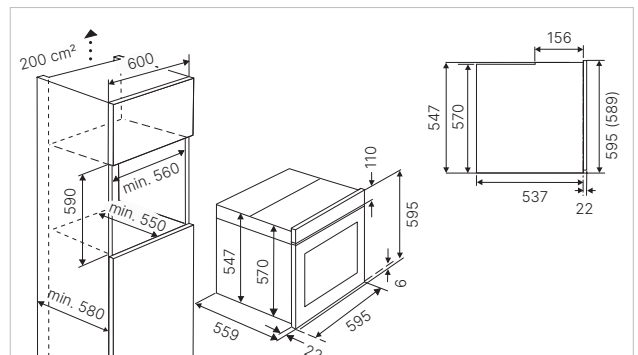

Accessoires:

- AirFry blik Acc. nr. ZB 8032 € 100,-

BP 6332.0 S
DK 5000

Zwart, **exclusief** Design-Kit
Design-Kit Black Velvet

€ 1.499,-
€ 215,-