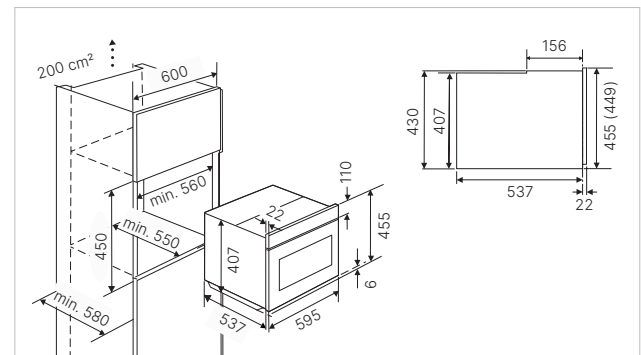

CBD 6550.0 S Zwart, **exclusief** Design-Kit € 2.449,-
DK 5004 Design-Kit Black Velvet € 215,-