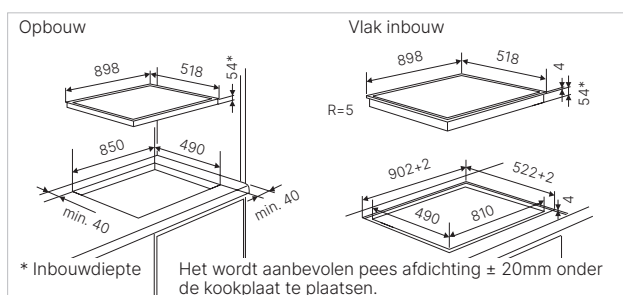

Accessoires:

- Profiel RVS Acc. nr. ZK 0800 € 92,-

KI 9330.0 SR zwart, frameless € 1.739,-