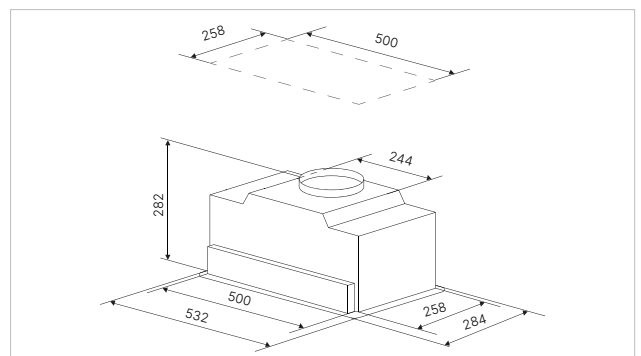

DEL 6550.0 E RVS € 699,-