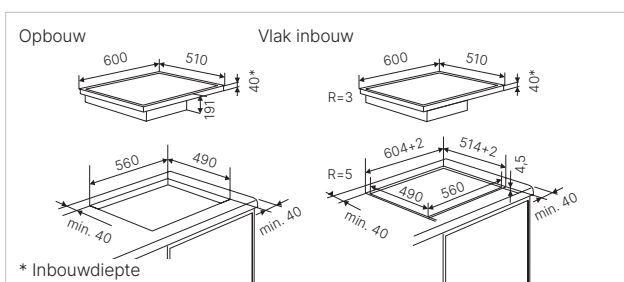

Accessoires:

- FlexiGrill Acc. nr. 1303 € 275,-

KMI 6350.0 SR zwart, frameless € 2.899,-