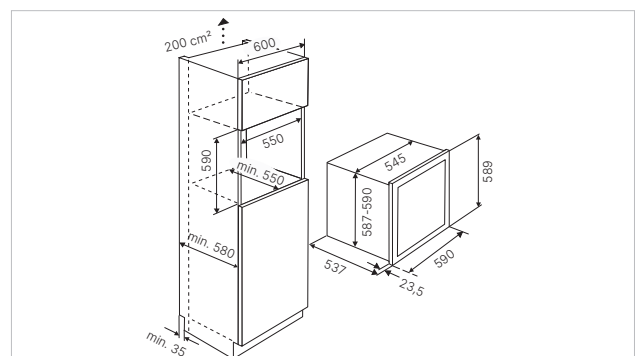

FWK 6862.0 S

Design zwart

€ 2.299,-