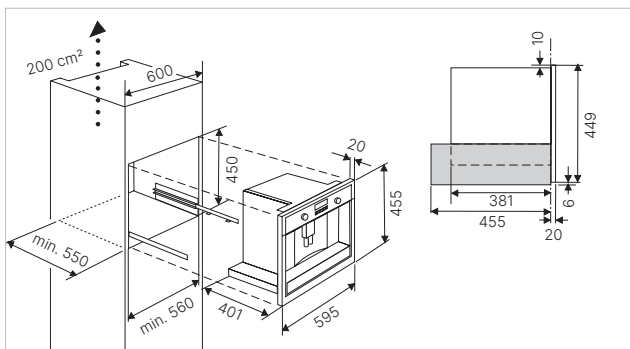

Technische gegevens:

- Aansluitwaarde 1,35 kW (stekkerklaar)

CKV 6800.0 KSM

MattBlack

€ 3.499,-