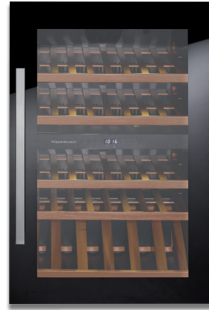

FKG 9801.0 E Roestvrijstaal look design € 2.699,-

WIJNKLIAMATKASTEN. INBOUW.

K-SERIES.8

K-SERIES.8

Foto: met greep RVS

Foto: met greep RVS

FWK 4800.0

- Elektronisch temperatuurregeling met tiptoetsen
- Elektronisch temperatuuraanduiding
- Inhoud 79 flessen (Bordeaux flessen 0,75 l)
- 8 houten plateaus, uittrekbaar
- 1 45° houten presentatielade
- Zwarte glazen deur met UV bescherming
- 2 temperatuurzones (met afscheiding), instelbaar van 5°C - 18°C
- LED binnenverlichting (per temperatuurzone 2 LED's a 0,2 W)
- Koelsysteem met ventilator
- Akoestische signalering
- Omkeerbare deur
- Waterreservoir voor extra bevochtiging
- Deuropening te begrenzen tot 90° mogelijk
- Excl. greep (zie accessoires)