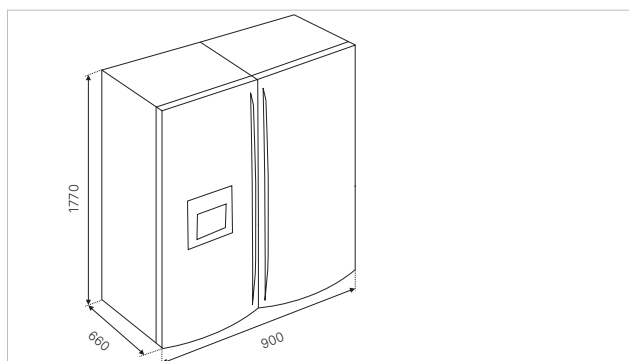

Technische gegevens:

- Jaarlijks energieverbruik 306 kW/h
- Diepvriescapaciteit 12 kg/24 uur
- Bewaartijd bij storingen 7 uur
- Afmetingen toestel b x h x d ca. 900 x 1.770 x 660 mm
- Geluidsniveau 39 dB

FKG 9801.0 E Roestvrijstaal look design € 2.699,-