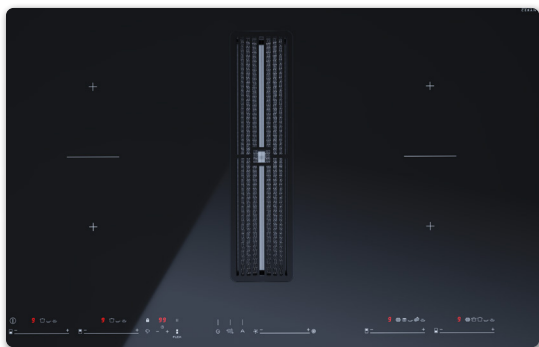

KOOKPLATEN MET GEINTEGREERDE AFZUIGING. INDUCTIE. K-SERIES.5

Zwart met rooster, frameless