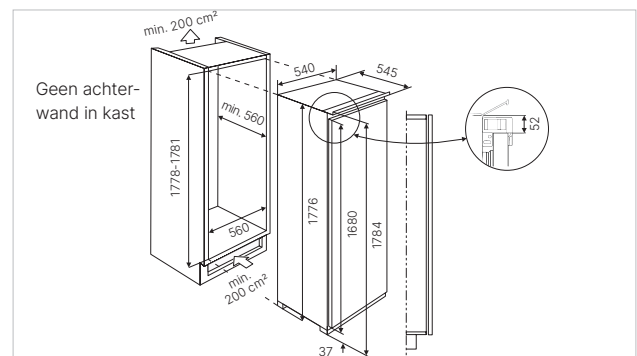

FG 8550.0i Deur-op-deur systeem € 1.599,-