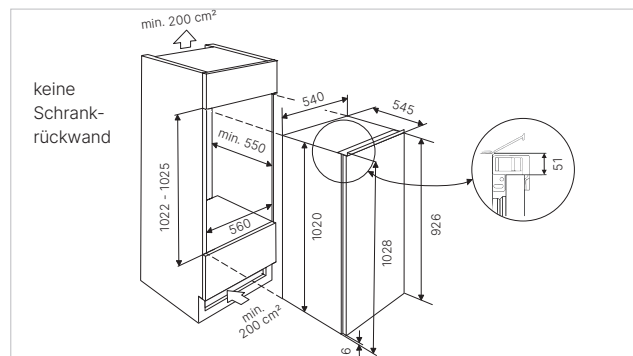

FK 3305.0i

Sleepdeur systeem

€ 799,-