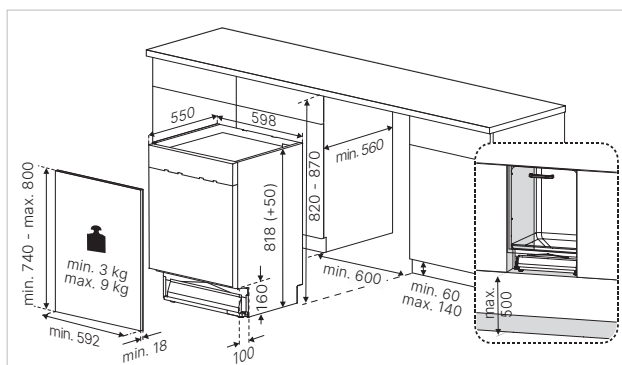

Technische gegevens:

1. Aansluitwaarde 2,1 kW (stekkerklaar)
   - Energieverbruik* per 100 bedrijfscycli 86 kWh
   - Waterverbruik* per bedrijfscyclus 9,9 liter
   - Afmetingen van het toestel b x h x d ca. 598 × 818-868 × 550 mm
   - Nismaten b x h x d ca. 600 × 820-870 × 560 mm
2. in ECO-programma

G 6805.1 v volledig geïntegreerd **€ 1.399,-**