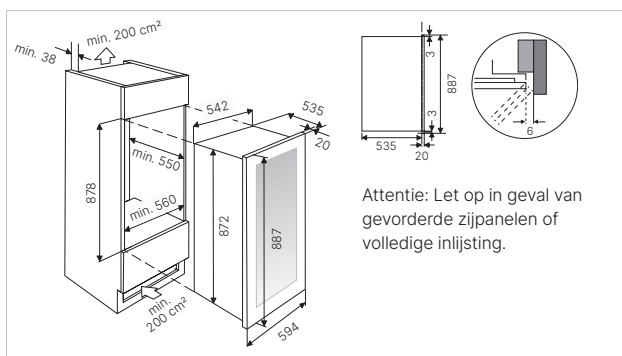

FWK 6862.0 S

Design zwart

€ 2.299,-