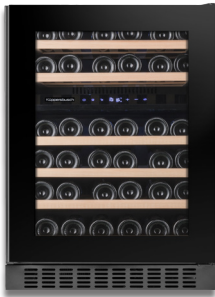

WIJNKLIAMATKASTEN. ONDERBOUW.

K-SERIES.8

K-SERIES.5