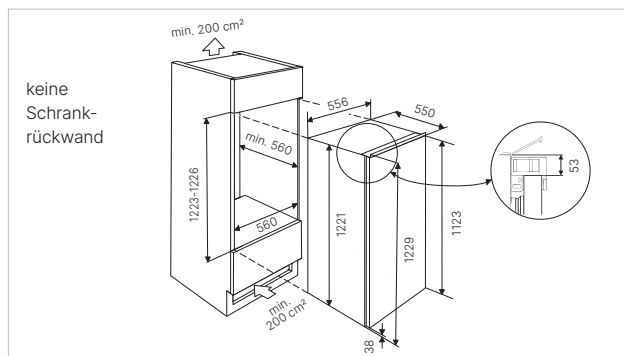

Technische gegevens:

- Jaarlijks energieverbruik 146 kWh
- Diepvriescapaciteit 2,6 kg/24 uur
- Bewaartijd bij storingen 11 uur
- Afmetingen van het toestel b x h x d ca. 540 x 1.020 x 540 mm
- Nismaten b x h x d ca. 560 x 1.022 x 560 mm
- Geluidsniveau 38 dB

FK 4550.0i

Deur-op-deur systeem

€ 999,-