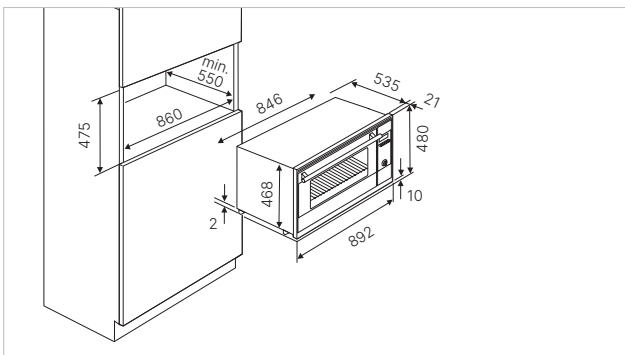

Standaardtoebehoren:

- 1 Bakblik, geëmailleerd; 1 Universeel blik, geëmailleerd;
- 1 Grillrooster; 1x volledig uittrekbaar; 1x uittrekbaar;
- 1 Ovenbaksteen

B 9330.0 S
DK 5004

Zwart, **exclusief** Design-Kit
Design-Kit Black Velvet

€ 2.449,-
€ 215,-