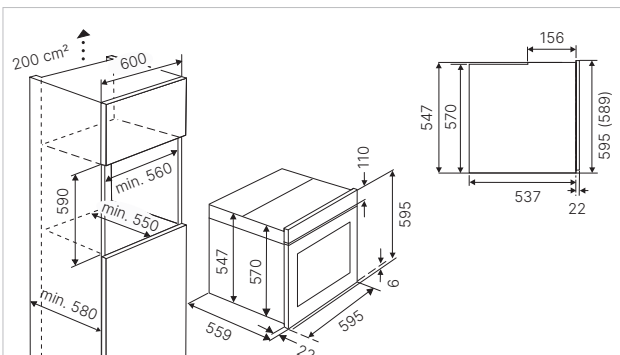

Accessoires:

- AirFry blik Acc. nr. ZB 8032 € 100,-

B 6330.0 S Zwart, **exclusief** Design-Kit € 999,-
DK 5000 Design-Kit Black Velvet € 215,-