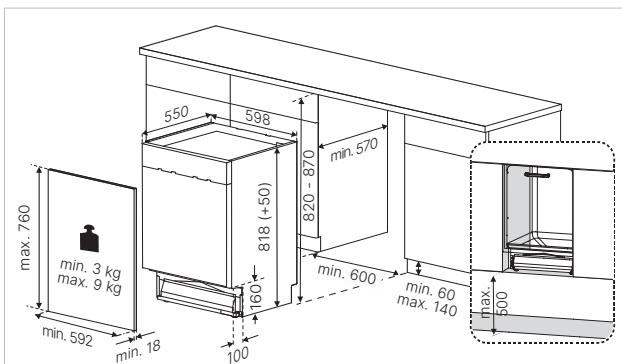

Technische gegevens:

- Aansluitwaarde 2,1 kW (stekkerklaar)
- Energieverbruik* per 100 bedrijfscycli 97 kWh
- Waterverbruik* per bedrijfscyclus 9,5 liter
- Afmetingen van het toestel b x h x d ca. 598 x 818-868 x 550 mm
- Nismaten b x h x d ca. 600 x 820-870 x 570 mm

* in ECO-programma

G 6500.0 v volledig geïntegreerd € 1.149,-