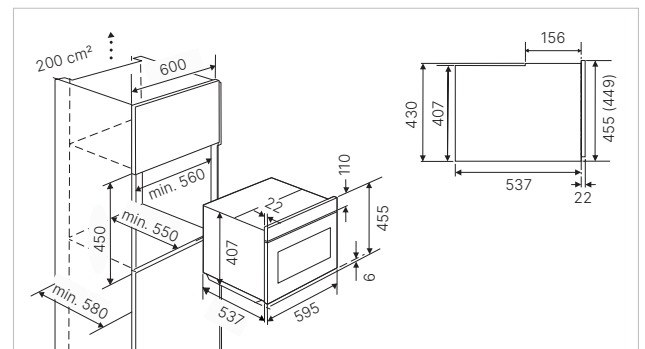

CBM 6330.0 KSM6 MattBlack, incl. handgreep € 1.499,-