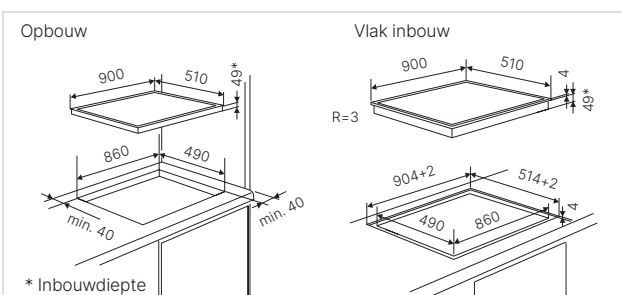

Technische gegevens:

- Aansluitwaarde 7,2 kW
- Afmetingen toestel b x d ca. 900 x 510 mm
- Inbouwdiepte 53 mm
- Afmetingen uitsparing b x d ca. 860 x 490 mm (voor vlakke inbouw zie maattekening)

Afzuigkap verplicht vanwege de hoge prestaties.

KIG 9850.0 SR-DBA Zwart, randloos € 1.699,-