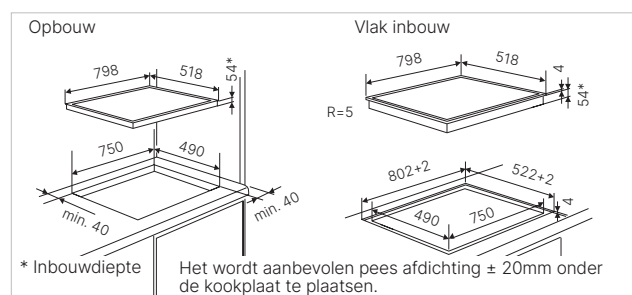

KI 8330.0 SR zwart, frameless € 1.249,-