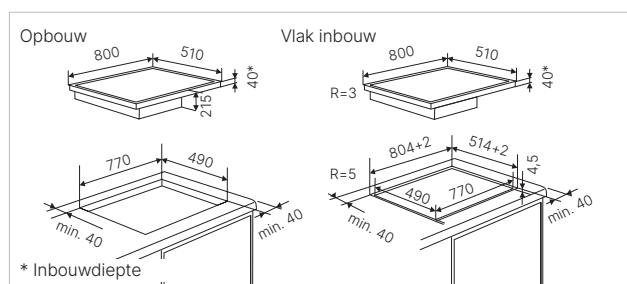

Accessoires:

- FlexiGrill	Acc. nr. 1303	€ 275,-
- PlasmaMade filter	Acc. nr. ZD 8001	€ 1.039,-
- Keramische filterset		
3 stuks	Acc. nr. ZKM 8595	€ 499,-
- Luchtafvoergeleiderset	Acc. nr. ZKM 8500	€ 69,-
- Basisset voor afvoerlucht	Acc. nr. ZKM 8000 A	€ 175,-

Scan de QR-code en ontdek meer.

KMI 8590.0 SR zwart, frameless € 3.299,-
Acc. nr. 8595 Design door rooster Black Velvet € 149,-